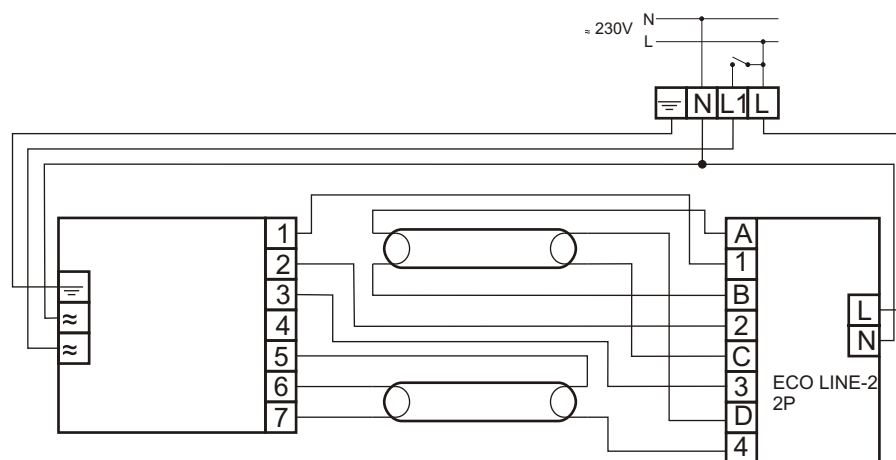

# HF-Performer Xtreme 236

MODUŁ AWARYJNY	ECO LINE-2 2P
OBSŁUGIWANE ŚWIETŁÓWKI	T8: 36W